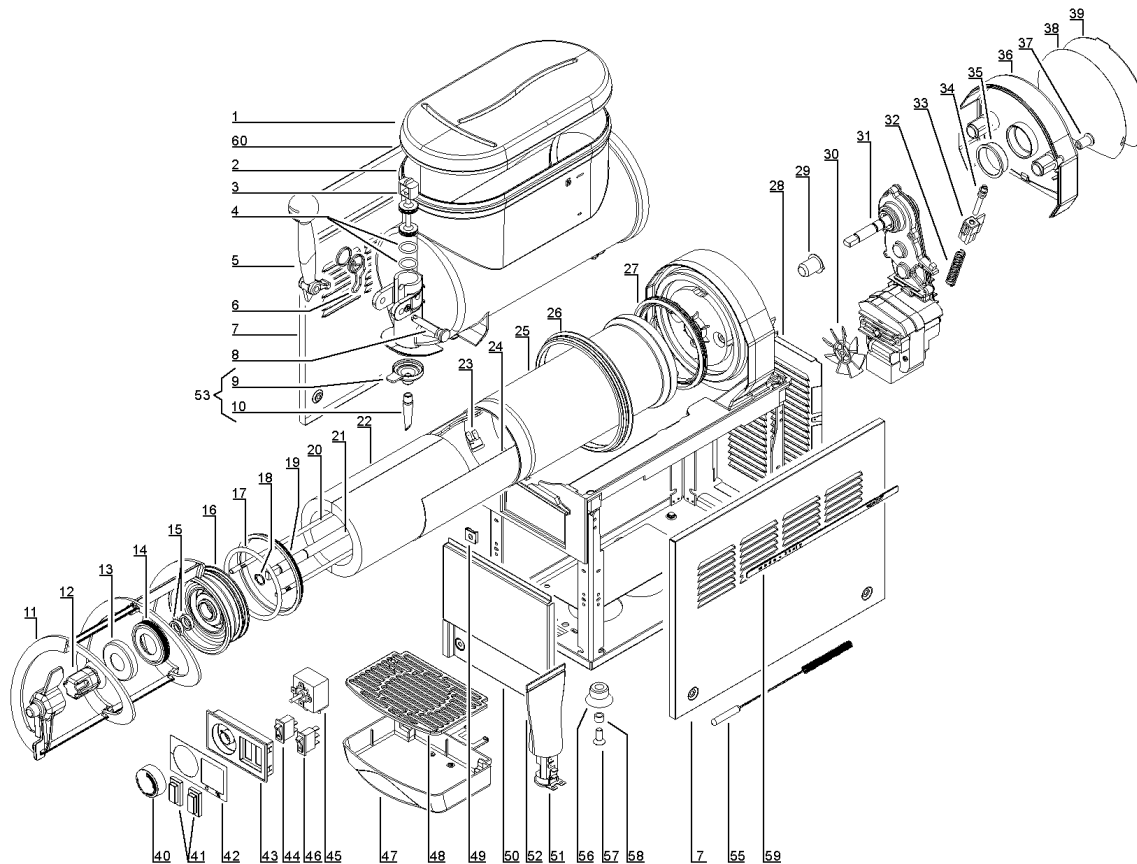

ITALIANO

ELENCO RICAMBI

ENGLISH

SPARE PARTS LIST

1	2T000-00100	Coperchio	Cover
1	2T000-00101	Coperchio trasparente	Transparent cover
2	2T000-00000	Contentitore	Bowl
2	2T000-00001	Contentitore trasparente	Transparent bowl
3	22800-14802	Pistone per rubinetto	Faucet piston
4	22800-15100	OR per pistone rubinetto	Faucet piston OR
5	22800-14911	Leva rubinetto nera	Black faucet handle
6	22800-15002	Molla per leva rubinetto	Faucet handle spring
7	2TH00-01100	Pannello laterale aisi	Side panel
8	22800-22160	Perno per leva rubinetto nero	Black faucet handle pin
9	2TH00-00060	Beccuccio di erogazione	Restrictor cap
10	2TH00-00070	Ago per beccuccio	Spout flow restrictor
11	2TH00-01301	Raschiatore esterno	Outer spiral
12	2Q000-01900	Innesto esagonale per albero	Hexagonal coupling for shaft
13	2Q000-06400	Calotta per tappo evaporatore	Cap for evaporator plug
14	2Q000-06300	Guarnizione per calotta tappo evaporatore	Gasket for evaporator plug cap
15	22800-22615	Anello di tenuta	Sealing ring
16	2Q000-02000	Tappo per evaporatore	Plug for evaporator
17	22700-02300	O-ring	Rotor housing O-ring
18	2Q000-07401	Benzing Ø 10 UNI7434 DIN6799	Benzing Ø 10 UNI7434 DIN6799
19	22700-00000	Guarnizione anteriore evaporatore	Evaporator front gasket
20	2T000-02600	Tirante per evaporatore	Evaporator screw stay
21	2T000-02700	Prolunga albero motore	Extension for motor shaft
22	2TH00-00090	Coibentazione interna	Evaporator insulating material
23	2TH00-00000	Termostato fisso	Thermostat fixed
24	2TH00-00200	Resistenza	Resistance
25	3TH00-00000	Evaporatore	Evaporator
26	22800-17200	Guarnizione per contenitore	Bowl gasket
27	2TH00-01200	Guarnizione posteriore evaporatore	Evaporator back gasket
28	2TH00-00600	Pannello posteriore	Back panel
29	22800-22401	Boccola anteriore grigia	Grey front bushing
30	2TH00-00050	Ventola	Fan blade
31	○○○	Motoriduttore	Gear motor
32	10021-16804	Molla	Spring
33	22800-16961	Blocchetto guidamolla	Shaped nut
34	22800-16700	Vite di regolazione densità	Density adjustment screw
35	22800-22300	Boccola posteriore	Rear bushing
36	22800-17541	Coperchio posteriore nero	Black rear cover
37	22800-22201	Vite di fissaggio nera	Black rear cover fixing screw
38	2T000-04060	Foto coperchio posteriore	Rear cover picture
39	10028-03703	Schermo per foto coperchio posteriore	Rear cover picture screen
40	2TH00-00701	Manopola termostato nera	Black thermostat knob
41	22800-24390	Protezione interruttore	Switch cap
42	2TH00-00801	Adesivo per supporto termostato	Adhesive for thermostat support
43	2TH00-00411	Supporto termostato	Thermostat support
44	22800-24300	Interruttore a 2 posizioni	Switch
45	2TH000-00010	Termostato 0-60°C	Thermostat
46	22800-24301	Interruttore a 2 posizioni	Switch
47	2TH00-01000	Cassetto raccogliacqua nero	Black drip tray
48	22900-03701	Griglia cassetto nera	Black drip tray cover
49	10554-45001	Clip	Clip
50	2T000-00661	Pannello lato rubinetto aisi	Dispensing side panel
51	22800-05500	Passabloccacavo	Terminal block with cable clamp
52	22800-12701	Protezione	Terminal block protection
53	3TH000-00060	Beccuccio + ago di erogazione	Restrictor cap + spout flow
55	2S000-20401	Scovolino Ø 12	Pipe cleaner Ø 12
56	2TH00-00910	Piedino	Rubber leg
57	10500-28020	Vite	Screw
58	2TH00-00920	Distanziale per piedino	Spacer for rubber leg
59	2T000-04500	Adesivo pannello DX	Stickers
60	2T000-04510	Adesivo pannello SX	Stickers