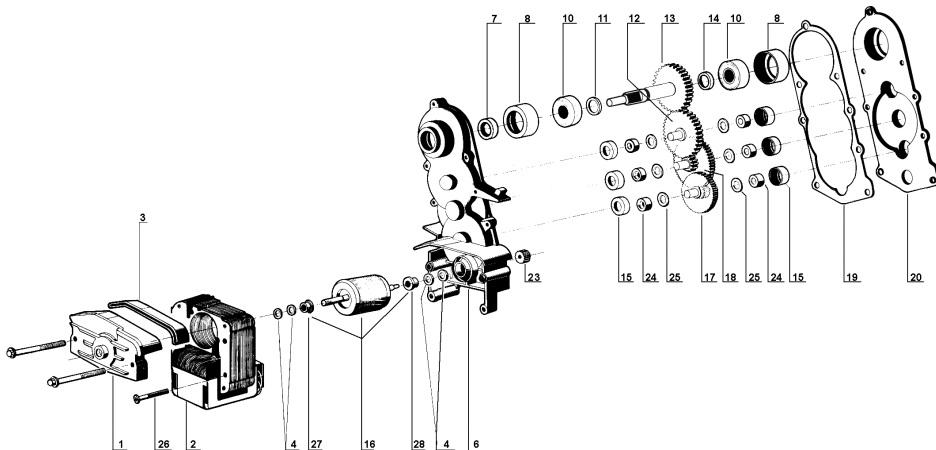

Ordinare con sigla riportata sul pezzo

Please order what printed on piece

○○○
31

230V 50HZ
33700-00010

240V 50HZ
33700-00013

115V 60HZ
33700-00011

220V 60HZ
33700-00012

B3 HOT

ITALIANO MOTORIDUTTORE

ENGLISH GEAR MOTOR

- 1 **22800-22651** Ponticello completo di boccola
- 2 Statore
- 3 **10028-03213** Guarnizione di protezione statore
- 4 **10028-03201** Ranelle
- 6 **33800-03802** Scatola completa di boccola
- 7 **22800-22615** Anello di tenuta
- 8 **10028-03216** Calotta porta cuscinetto \varnothing 28 mm
- 10 **22800-22613** Cuscinetto \varnothing 28 mm
- 11 **10028-03202** Distanziale spessore 1,5 mm
- 12 **22800-22611** Terza ruota dentata
- 13 **22800-22652** Quarta ruota dentata
- 14 **10028-03203** Distanziale spessore 3,3 mm
- 15 **10028-03215** Calotta porta boccola
- 16 **22800-22680** Rotore con distanziali
- 17 **22800-22639** Prima ruota dentata
- 18 **22800-22640** Seconda ruota dentata
- 19 **10028-03221** Guarnizione
- 20 **22800-22642** Coperchio
- 23 **22800-22634** Pignone
- 24 **10028-03204** Bussola
- 25 **10028-03205** Ranella di rasamento
- 26 **10540-13532** Vite fissaggio rotore
- 27 **22800-22681** Distanziale lato statore
- 28 **22800-22682** Distanziale lato scatola

- Bracket with bush
- Stator
- Stator protection gasket
- Washer
- Gear box with bushing
- Seal retainer
- Ball bearing \varnothing 28 mm rubber cap
- Ball bearing \varnothing 28 mm
- 1.5 mm spacer
- Third gear
- Fourth gear
- 3.3 mm spacer
- Bushing rubber cap
- Rotor with spacer
- First gear
- Second gear
- Gasket
- Gear box cover
- Pinion
- Bushing
- Washer
- Bracket screw
- Spacer (stator side)
- Spacer (box side)